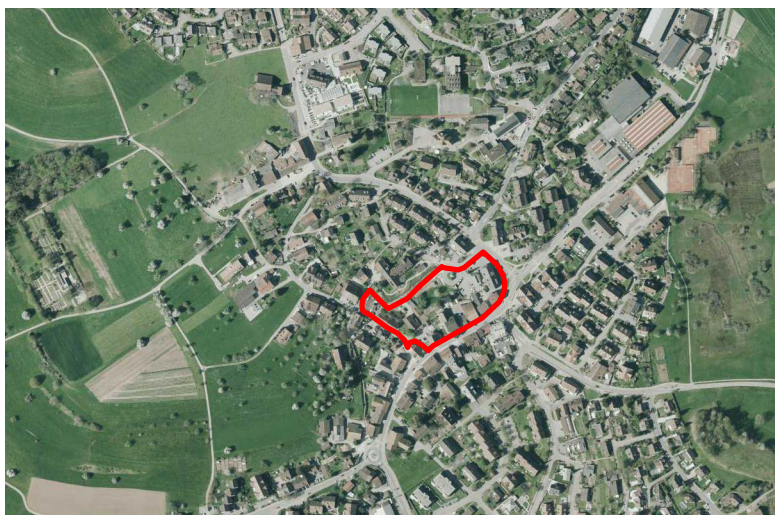

Kanton Zürich, Gemeinde Russikon

## Gestaltungsplan Russikon-Zentrum

Situation Gestaltungsplanentwurf

Foto Gestaltungsplangebiet

Orthophoto Gestaltungsplangebiet

### Auftrag

Die in einer Testplanung entwickelten Ideen zur Stärkung des Zentrums von Russikon hat das Architekturbüro Futura Frosch, Zürich, in einem Richtprojekt konkretisiert. Mit dem Gestaltungsplan Russikon Zentrum werden massgeschneiderte, rechtsverbindliche Rahmenbedingungen für die Umsetzung eines Projektes in der Art des Richtprojektes geschaffen. Dienstleistungsbetriebe sollen erhalten und neu angesiedelt werden können, altersgerechter Wohnraum, ein öffentlicher Spielplatz sowie Parkplätze auch für die angrenzende Kernzone geschaffen werden. Zudem soll der Bachraum mit einem der Naherholung dienenden ökologischen Grünkorridor mit Fussweg ergänzt werden.