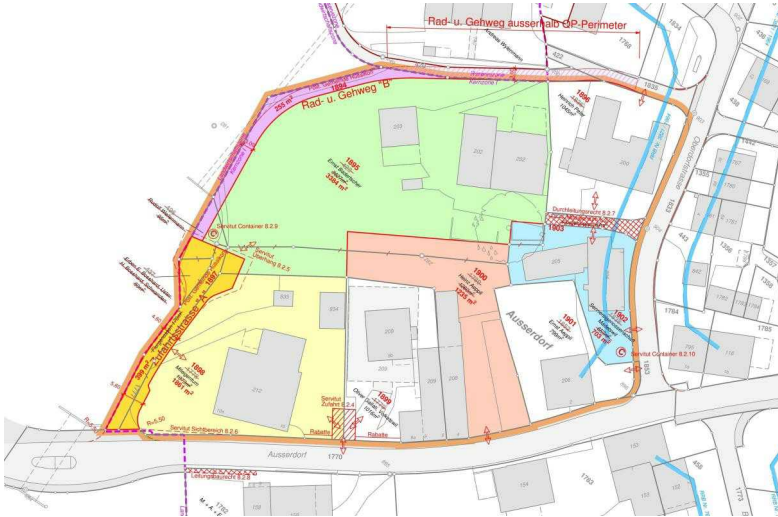

Kanton Zürich, Gemeinde Russikon

Quartierplan Ausserdorf-Madetswil

Situation Neuzuteilung bereinigter Quartierplanentwurf

Blick auf das Trasse der geplanten Zufahrtsstrasse "A"

Orthophoto Quartierplangebiet

Auftraggeber

Gemeinderat Russikon

Auftrag

Mit dem Quartierplan wurde die Lücke eines regionalen Radwegs geschlossen, die Erschliessung der an die Kantonsstrasse angrenzenden Grundstücke verbessert, eine Zufahrt für ein grosses Grundstück in der zweiten Bautiefe geschaffen, die Ver- und Entsorgungsleitungen geplant und bestehende Dienstbarkeiten wurden bereinigt und neue geschaffen.

Planerleistungen

Durchführung
Quartierplanverfahren 2012-2016

Baulicher Vollzug
(Planung und Bauleitung) In Bearbeitung

Festsetzung

Durch Gemeinderat 10.02.2016
Genemigung durch Baudirektion 06.05.2016