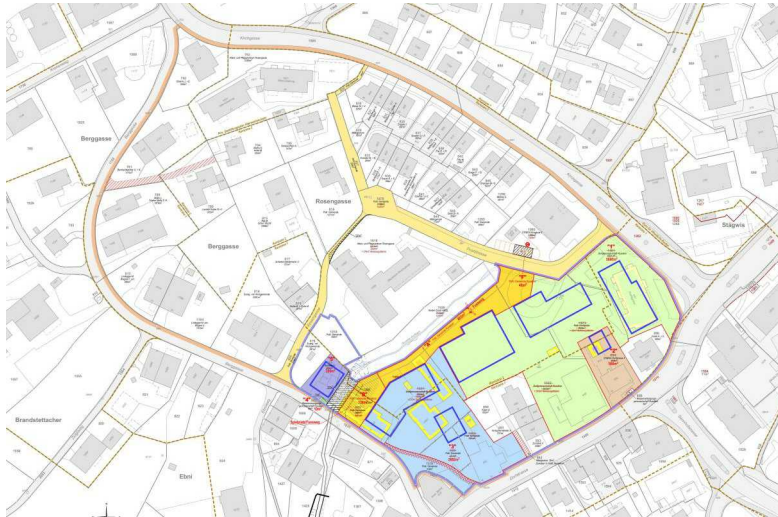

Kanton Zürich, Gemeinde Russikon

Quartierplan Russikon-Oberdorf

Situation Neuzuteilung 1. Quartierplanentwurf

Foto Quartierplangebiet

Orthophoto Quartierplangebiet

Auftraggeber

Gemeinderat Russikon

Auftrag

Der Quartierplan Russikon-Oberdorf wird koordiniert mit dem Gestaltungsplan Russikon Zentrum entwickelt und bezweckt, die Grundstücke baureif zu machen und auf die im Gestaltungsplan vorgesehene Überbauung abzustimmen. Zudem soll Land beschafft werden für die 2. Etappe des Dorfbach-Ausbaus und für eine Unterflursammelstelle.

Planerleistungen

Durchführung des Quartierplanverfahrens

Arbeitsstand

In Bearbeitung